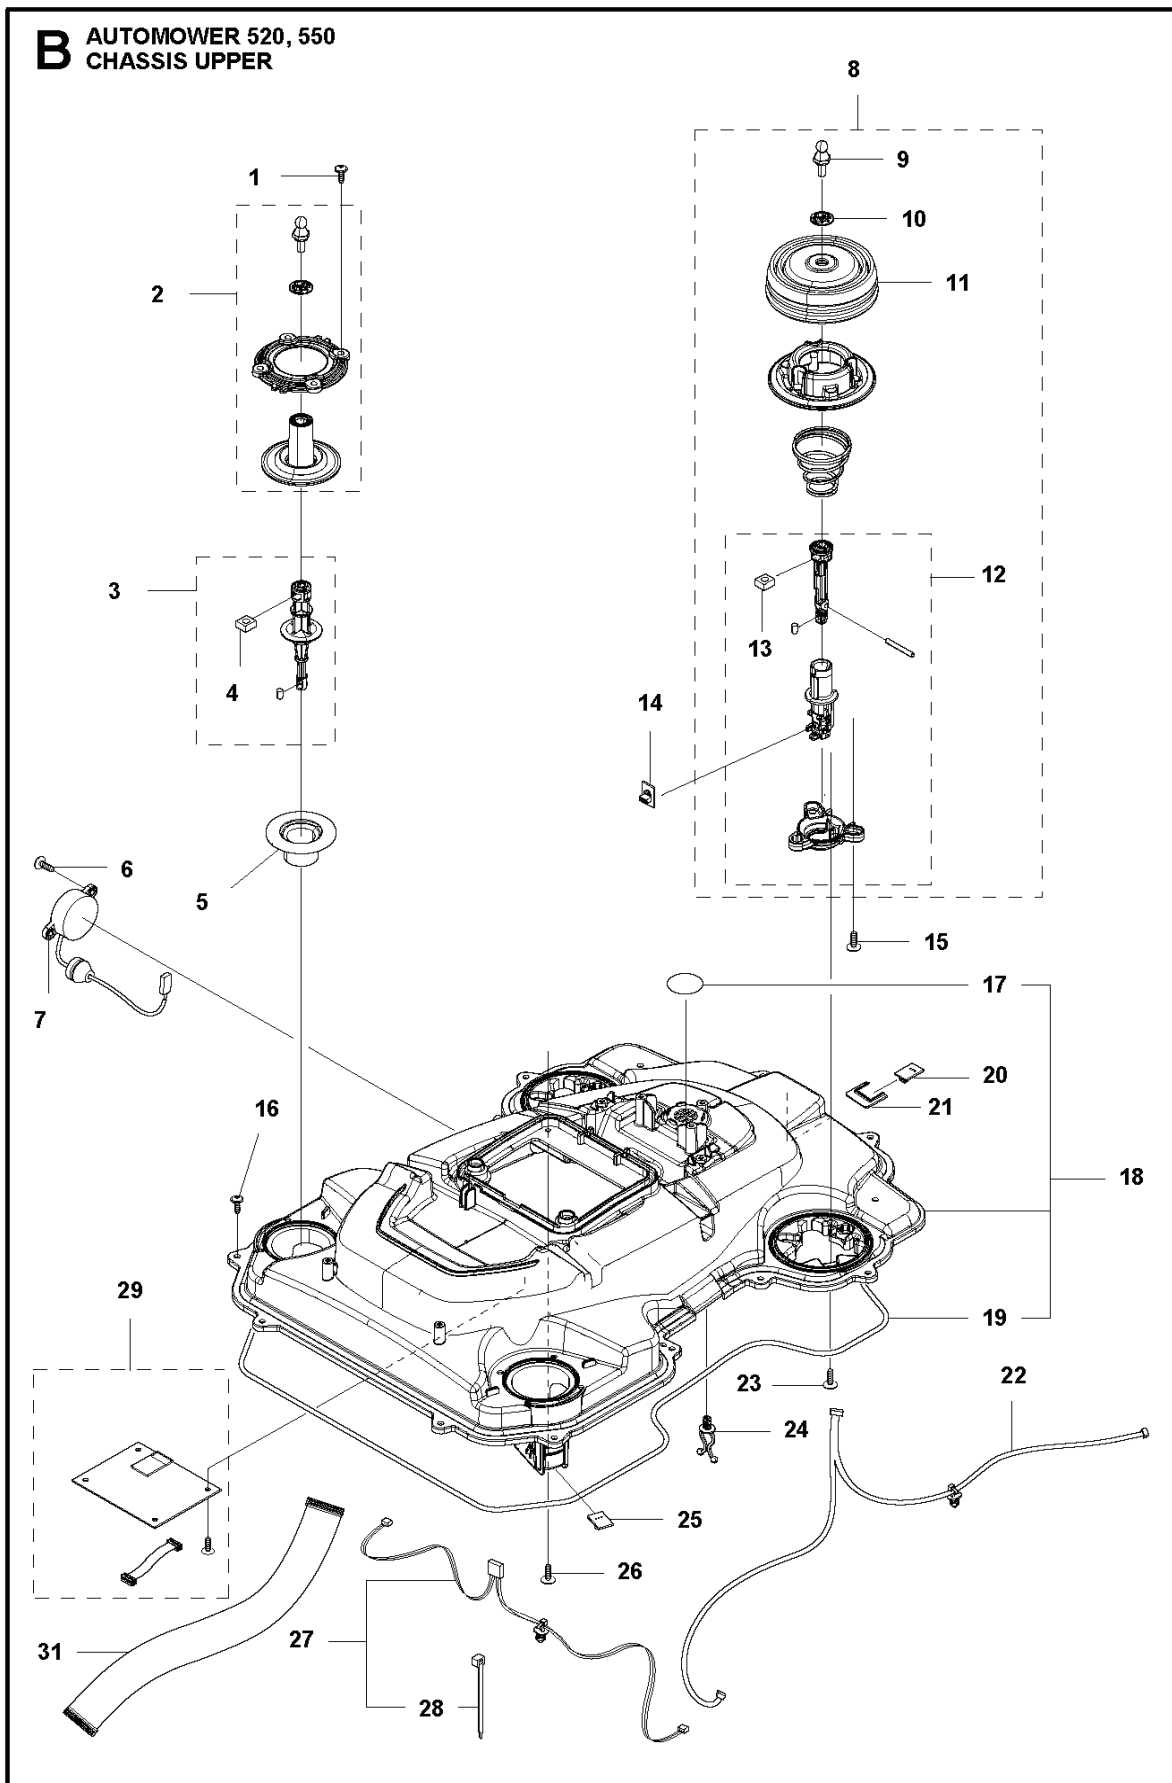

B AUTOMOWER 520, 550
CHASSIS UPPER

ROBOTIC LAWN MOWERS

PXM_REF	PXM_PARTNO	BESCHREIBUNG	PXM_REMARK		
1	574450101	SCHRAUBE	Screw	8	
2	501061301	JOYSTICK KIT	Joystick KIT Rear	2	
3	501122602	JOYSTICK KIT	Column KIT	2	
4	503226601	MUTTER 4-KANT	Square Nut	2	3
5	535143201	BEWEGUNGSBEGRENZER	Deflection Limiter	2	
6	575543314	SCHRAUBE	Screw	2	
7	579706302	SUMMER	Buzzer	1	
8	581620903	JOYSTICK KIT	Joystick KIT Front	2	
9	580526701	GEWINDESTIFT	Stud	2	8
10	579525701	SCHEIBE	Washer	2	8
11	579474601	BALG	Bellows	2	8
12	587448802	JOYSTICK KIT	Joystick KIT	2	8
13	503226601	MUTTER 4-KANT	Square Nut	2	8,12
14	592852301	PLATINE KPL.	PCBA Lift Sensor	2	
15	575543314	SCHRAUBE	Screw	6	
16	574450101	SCHRAUBE	Screw	14	
17	577753701	SATZ	Air Filter 10 pcs	1	18
18	581620802	CHASSIS KIT	Chassis KIT	1	
19	574874705	DICHTUNGSSTREIFEN	Sealing Strip (1 pcs. Ø5 mm)	1	18
20	592852401	PLATINE KPL.	PCBA Collision Sensor	1	
21	587834901	KLAMMER	Clip	1	
22	581660901	LOOM KIT	Wiring	1	
23	574450101	SCHRAUBE	Screw	6	
24	580682901	HOLDER	Holder Twist Lock	2	
25	592852401	PLATINE KPL.	PCBA Collision Sensor	1	
26	574450101	SCHRAUBE	Screw	4	
27	581621101	LOOM KIT	Wiring KIT	1	
28	900238708	KABELBINDER	Tie Wrap	2	27
29	586662305	GPS MODULE	Automower Connect KIT	1	
31	579706201	KABELSATZ	Wiring	1