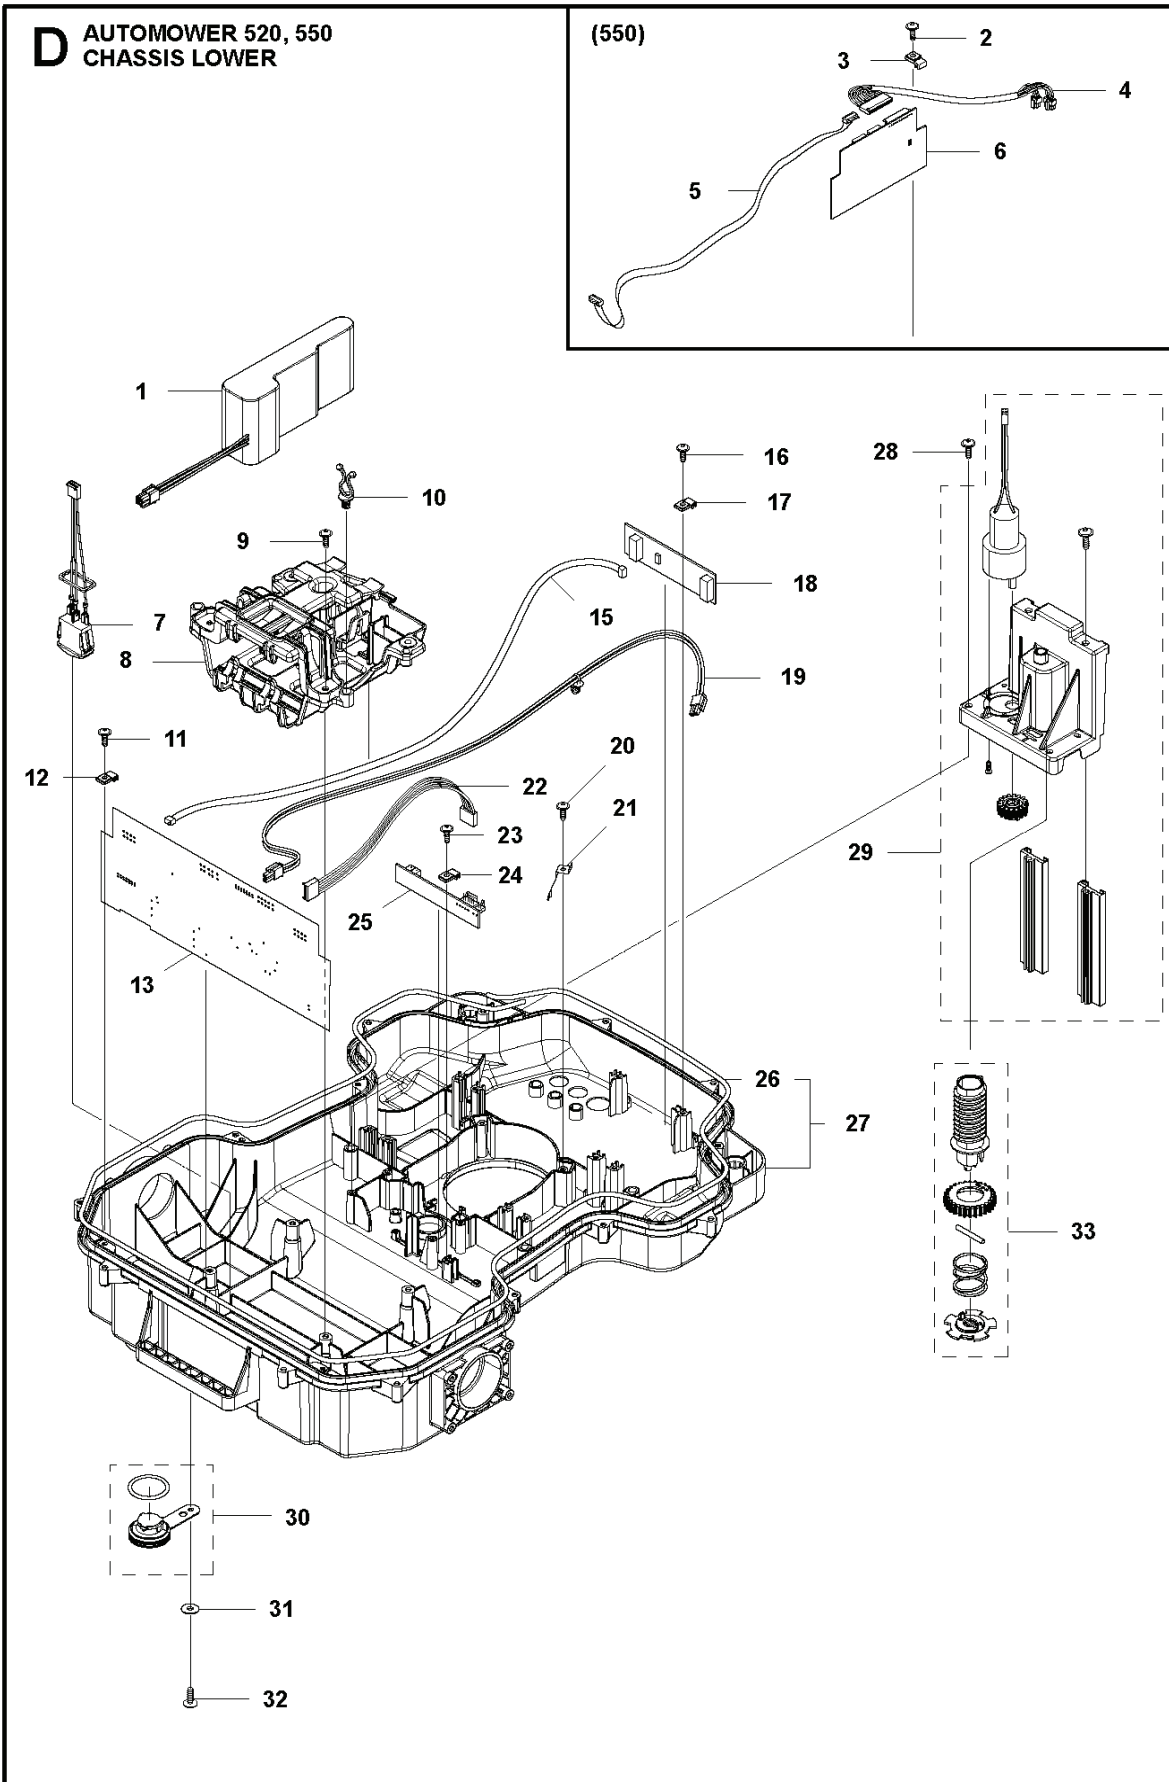

D AUTOMOWER 520, 550
CHASSIS LOWER

(550)

ROBOTIC LAWN MOWERS

PXM_REF	PXM_PARTNO	BESCHREIBUNG	PXM_REMARK		
1	589585201	BATTERIE	Battery AM520	1	
1	589585701	BATTERIE	Battery AM550	2	
2	575543314	SCHRAUBE	Screw	2	
3	579529401	KLEMME	Clamp	2	
4	580614401	ISOLIERROHR	US-Extension Wiring	1	
5	579708601	VERKABELUNG KPL.	AUX Cable	1	
6	578285701	PLATINE KPL.	Printed Circuit Ultrasonic	1	
7	579708701	KABELSATZ	Switch On-Off	1	
8	580609602	GRIFF	Holder	1	
9	574450101	SCHRAUBE	Screw	5	
10	580682901	HOLDER	Holder Twist Lock	7	
11	575543314	SCHRAUBE	Screw	2	
12	579529401	KLEMME	Clamp	2	
13	592852601	PLATINE KPL.	Main Board	1	
15	579708201	ISOLIERROHR	Sensor Cable	1	
16	575543314	SCHRAUBE	Screw	2	
17	579529401	KLEMME	Clamp	2	
18	592852701	PLATINE KPL.	Printed Circuit Loop Sensor	1	
19	580370702	ISOLIERROHR	Charging Cable	1	
20	575543314	SCHRAUBE	Screw	2	
21	581556101	FEDER	Spring	2	
22	579708001	ISOLIERROHR	Height Adjustment Wiring	1	
23	575543314	SCHRAUBE	Screw	1	
24	579529401	KLEMME	Clamp	1	
25	579728502	PLATINE KPL.	Printed Circuit Height Adjustment	1	
26	574874705	DICHTUNGSSSTREIFEN	Sealing Strip (1 pcs. Ø5 mm)	1	27
27	583944502	CHASSIS KIT	Chassis KIT	1	
28	575543314	SCHRAUBE	Screw	4	
29	501068301	MOTOR KPL.	Motor KIT	1	
30	581621202	PLUG KIT	Plug KIT	1	
31	734113741	SCHEIBE	Washer	1	
32	574450101	SCHRAUBE	Screw	1	
33	581621601	SCREW KIT	Gear KIT	1