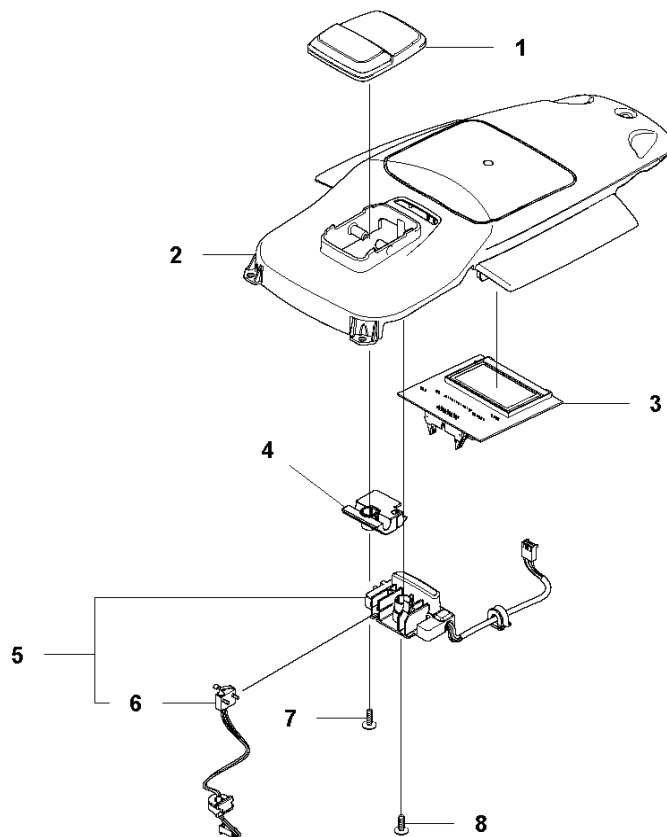

C AUTOMOWER 520, 550
CENTER CONSOL

ROBOTIC LAWN MOWERS

PXM_REF	PXM_PARTNO	BESCHREIBUNG	PXM_REMARK		
1	589336101	KNOPF	Button Start /Stop	1	
2	589336001	BEFESTIGUNG	Console Center	1	
3	592910401	PLATINE KPL	Printed Circuit HMI	1	
4	589336201	STÜTZE	Support	1	
5	589336601	GEHÄUSE KPL	Housing Assy	1	
6	574480302	SCHALTER	Switch micro	1	5
7	575543314	SCHRAUBE	Screw	1	
8	575543314	SCHRAUBE	Screw	1