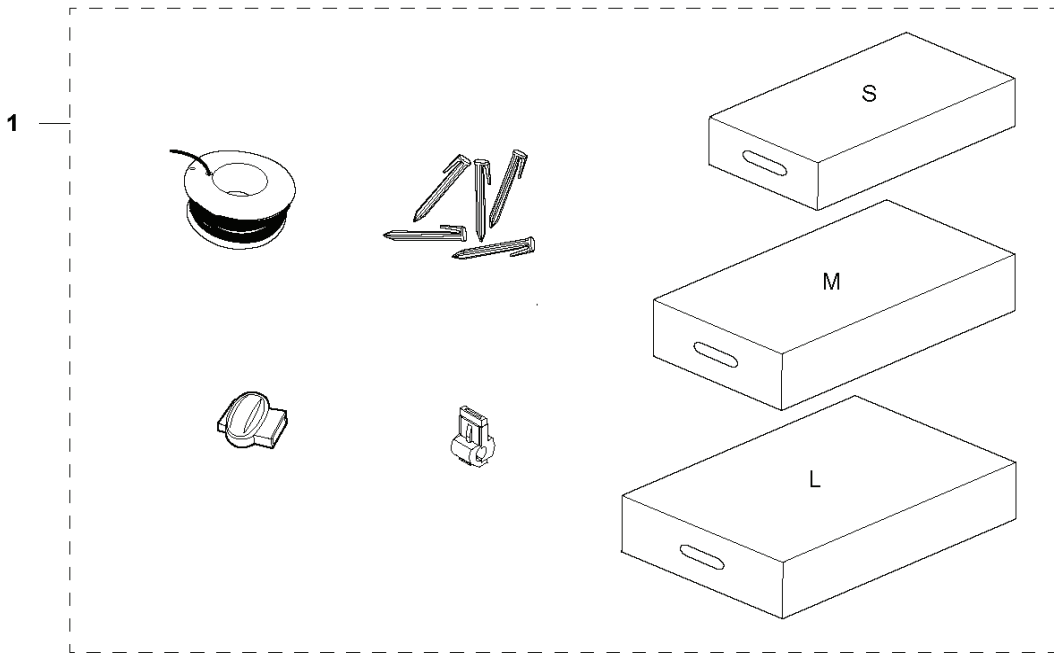

H AUTOMOWER 520, 550 INSTALLATION ACCESSORIES

ROBOTIC LAWN MOWERS

PXM_REF	PXM_PARTNO	BESCHREIBUNG	PXM_REMARK		
1	967623601	INSTALLATION KIT	Installation KIT S Wire (150 m), Staples (300 pcs), Connectors (5 pcs), Couplers (3 pcs)	1	
1	967623602	INSTALLATION KIT	Installation KIT M Wire (250 m), Staples (400 pcs), Connectors (5 pcs), Couplers (3 pcs)	1	
1	967623603	INSTALLATION KIT	Installation KIT L Wire (400 m), Staples (600 pcs), Connectors (5 pcs), Couplers (5 pcs)	1	
2	535129001	KONTAKTSTÜCK	Loop Wire Connector	1	1
2	577864801	KONTAKTSTÜCK	Loop Wire Connector, Blister Pack, 5 pcs	1	
2	535129002	KONTAKTSTÜCK	Loop Wire Connector, 100pcs	1	
3	501980201	KUPPLUNG	Coupler	1	1
3	577864701	KUPPLUNG	Coupler, Blister pack, 5 pcs	1	
3	501980203	KUPPLUNG	Coupler, 100 pcs	1	
4	577864201	KLAMMER	Staple, 85 mm, Blister pack, 100 pcs	1	
4	583973401	KLAMMER	Staple, 85 mm, 100 pcs	1	1
5	577864302	KABEL	Wire, Blister pack (50 m)	1	
5	580662002	KABEL	Wire (150 m)	1	1
5	577864301	KABEL	Wire, Blister pack, (150 m)	1	
6	580662001	KABEL	Wire (250 m)	1	1
7	522914101	KABEL	Wire (500 m, Ø3.4 mm)	1	
8	580662004	KABEL	Wire (800 m)	1	
9	586755301	ANTRIEBSEINHEIT	Power Supply Unit (EU) 520	1	
9	586755302	ANTRIEBSEINHEIT	Power Supply Unit (UK/IRL) 520	1	
9	586755303	ANTRIEBSEINHEIT	Power Supply Unit (CH) 520	1	
9	586755304	ANTRIEBSEINHEIT	Power Supply Unit (US/CA) 520	1	
9	586755305	ANTRIEBSEINHEIT	Power Supply Unit (AU/NZ) 520	1	
9	586812201	ANTRIEBSEINHEIT	Power Supply Unit (EU) 550	1	
9	586812202	ANTRIEBSEINHEIT	Power Supply Unit (UK/IRL) 550	1	
9	586812203	ANTRIEBSEINHEIT	Power Supply Unit (CH) 550	1	
9	586812204	ANTRIEBSEINHEIT	Power Supply Unit (US/CA) 550	1	
9	586812205	ANTRIEBSEINHEIT	Power Supply Unit (AU/NZ) 550	1	
10	544177501	MASSBAND	Measuring Tape	1	
11	577864603	BLADE SET	Long Life Safety Blade, Blister Pack, 9 pcs	1	
11	577606505	BLADE SET	Long Life Safety Blade, 45 pcs	1	
11	577606604	BLADE SET	Long Life Safety Blade, 300 pcs	1	
12	115906301	BEDIENUNGSANWEISUNG	OM, SE	1	
12	115906306	BEDIENUNGSANWEISUNG	OM, DK	1	
12	115906311	BEDIENUNGSANWEISUNG	OM, FI	1	
12	115906321	BEDIENUNGSANWEISUNG	OM, NO	1	
12	115906326	BEDIENUNGSANWEISUNG	OM, EN	1	
12	115906331	BEDIENUNGSANWEISUNG	OM, FR	1	
12	115906332	BEDIENUNGSANWEISUNG	OM, FR (CA)	1	
12	115906336	BEDIENUNGSANWEISUNG	OM, NL	1	
12	115906341	BEDIENUNGSANWEISUNG	OM, IT	1	
12	115906346	BEDIENUNGSANWEISUNG	OM, ES	1	
12	115906351	BEDIENUNGSANWEISUNG	OM, DE	1	
12	115906356	BEDIENUNGSANWEISUNG	OM, RU	1	
12	115906358	BEDIENUNGSANWEISUNG	OM, HU	1	
12	115906359	BEDIENUNGSANWEISUNG	OM, PT	1	
12	115906361	BEDIENUNGSANWEISUNG	OM, PL	1	
12	115906362	BEDIENUNGSANWEISUNG	OM, RO	1	
12	115906363	BEDIENUNGSANWEISUNG	OM, EE	1	
12	115906364	BEDIENUNGSANWEISUNG	OM, LV	1	
12	115906365	BEDIENUNGSANWEISUNG	OM, LT	1	
12	115906368	BEDIENUNGSANWEISUNG	OM, SK	1	
12	115906371	BEDIENUNGSANWEISUNG	OM, GR	1	
12	115906376	BEDIENUNGSANWEISUNG	OM, TR	1	
12	115906379	BEDIENUNGSANWEISUNG	OM, JP	1	
12	115906381	BEDIENUNGSANWEISUNG	OM, HR	1	
12	115906384	BEDIENUNGSANWEISUNG	OM, SI	1	
12	115906390	BEDIENUNGSANWEISUNG	OM, CZ	1	
12	115906395	BEDIENUNGSANWEISUNG	OM, EN (US)	1	
12	115906396	BEDIENUNGSANWEISUNG	OM, ES (US)	1