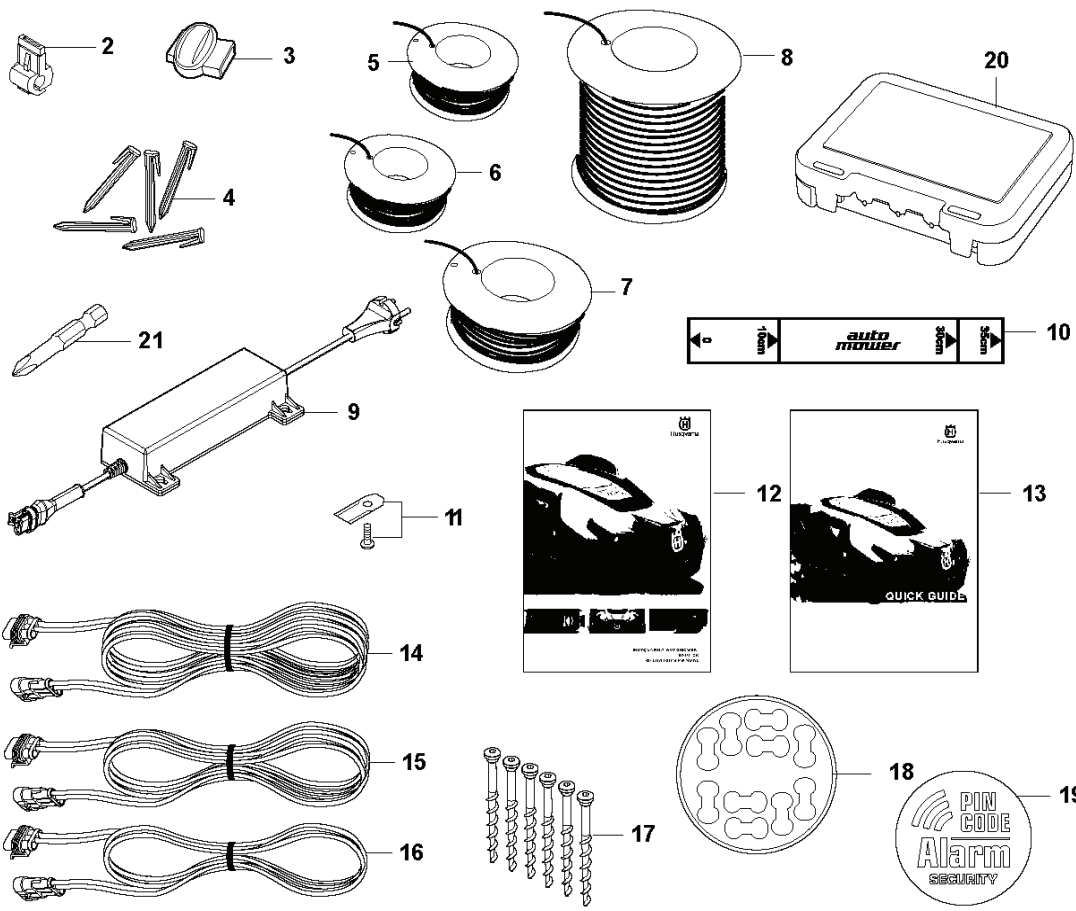

H AUTOMOWER 520, 550 INSTALLATION ACCESSORIES

ROBOTIC LAWN MOWERS

PXM_REF	PXM_PARTNO	BESCHREIBUNG	PXM_REMARK		
1	967623601	INSTALLATION KIT	Installation KIT S Wire (150 m), Staples (300 pcs), Connectors (5 pcs), Couplers (3 pcs)	1	
1	967623602	INSTALLATION KIT	Installation KIT M Wire (250 m), Staples (400 pcs), Connectors (5 pcs), Couplers (3 pcs)	1	
1	967623603	INSTALLATION KIT	Installation KIT L Wire (400 m), Staples (600 pcs), Connectors (5 pcs), Couplers (5 pcs)	1	
2	535129001	KONTAKTSTÜCK	Loop Wire Connector	1	1
2	577864801	KONTAKTSTÜCK	Loop Wire Connector, Blister Pack, 5 pcs	1	
2	535129002	KONTAKTSTÜCK	Loop Wire Connector, 100pcs	1	
3	501980201	KUPPLUNG	Coupler	1	1
3	577864701	KUPPLUNG	Coupler, Blister pack, 5 pcs	1	
3	501980203	KUPPLUNG	Coupler, 100 pcs	1	
4	577864201	KLAMMER	Staple, 85 mm, Blister pack, 100 pcs	1	
4	583973401	KLAMMER	Staple, 85 mm, 100 pcs	1	1
5	577864302	KABEL	Wire, Blister pack (50 m)	1	
5	580662002	KABEL	Wire (150 m)	1	1
5	577864301	KABEL	Wire, Blister pack, (150 m)	1	
6	580662001	KABEL	Wire (250 m)	1	1
7	522914101	KABEL	Wire (500 m, Ø3.4 mm)	1	
8	580662004	KABEL	Wire (800 m)	1	
9	586755301	ANTRIEBSEINHEIT	Power Supply Unit (EU) 520	1	
9	586755302	ANTRIEBSEINHEIT	Power Supply Unit (UK/IRL) 520	1	
9	586755303	ANTRIEBSEINHEIT	Power Supply Unit (CH) 520	1	
9	586755304	ANTRIEBSEINHEIT	Power Supply Unit (US/CA) 520	1	
9	586755305	ANTRIEBSEINHEIT	Power Supply Unit (AU/NZ) 520	1	
9	586812201	ANTRIEBSEINHEIT	Power Supply Unit (EU) 550	1	
9	586812202	ANTRIEBSEINHEIT	Power Supply Unit (UK/IRL) 550	1	
9	586812203	ANTRIEBSEINHEIT	Power Supply Unit (CH) 550	1	
9	586812204	ANTRIEBSEINHEIT	Power Supply Unit (US/CA) 550	1	
9	586812205	ANTRIEBSEINHEIT	Power Supply Unit (AU/NZ) 550	1	
10	544177501	MASSBAND	Measuring Tape	1	
11	577864603	BLADE SET	Long Life Safety Blade, Blister Pack, 9 pcs	1	
11	577606505	BLADE SET	Long Life Safety Blade, 45 pcs	1	
11	577606604	BLADE SET	Long Life Safety Blade, 300 pcs	1	
12	115906301	BEDIENUNGSANWEISUNG	OM, SE	1	
12	115906306	BEDIENUNGSANWEISUNG	OM, DK	1	
12	115906311	BEDIENUNGSANWEISUNG	OM, FI	1	
12	115906321	BEDIENUNGSANWEISUNG	OM, NO	1	
12	115906326	BEDIENUNGSANWEISUNG	OM, EN	1	
12	115906331	BEDIENUNGSANWEISUNG	OM, FR	1	
12	115906332	BEDIENUNGSANWEISUNG	OM, FR (CA)	1	
12	115906336	BEDIENUNGSANWEISUNG	OM, NL	1	
12	115906341	BEDIENUNGSANWEISUNG	OM, IT	1	
12	115906346	BEDIENUNGSANWEISUNG	OM, ES	1	
12	115906351	BEDIENUNGSANWEISUNG	OM, DE	1	
12	115906356	BEDIENUNGSANWEISUNG	OM, RU	1	
12	115906358	BEDIENUNGSANWEISUNG	OM, HU	1	
12	115906359	BEDIENUNGSANWEISUNG	OM, PT	1	
12	115906361	BEDIENUNGSANWEISUNG	OM, PL	1	
12	115906362	BEDIENUNGSANWEISUNG	OM, RO	1	
12	115906363	BEDIENUNGSANWEISUNG	OM, EE	1	
12	115906364	BEDIENUNGSANWEISUNG	OM, LV	1	
12	115906365	BEDIENUNGSANWEISUNG	OM, LT	1	
12	115906368	BEDIENUNGSANWEISUNG	OM, SK	1	
12	115906371	BEDIENUNGSANWEISUNG	OM, GR	1	
12	115906376	BEDIENUNGSANWEISUNG	OM, TR	1	
12	115906379	BEDIENUNGSANWEISUNG	OM, JP	1	
12	115906381	BEDIENUNGSANWEISUNG	OM, HR	1	
12	115906384	BEDIENUNGSANWEISUNG	OM, SI	1	
12	115906390	BEDIENUNGSANWEISUNG	OM, CZ	1	
12	115906395	BEDIENUNGSANWEISUNG	OM, EN (US)	1	
12	115906396	BEDIENUNGSANWEISUNG	OM, ES (US)	1